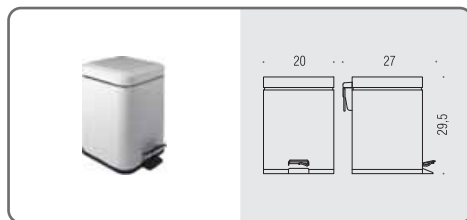

**B9211**    
**Poubelle (L6)**  
**Pattumiera in acciaio inox da litri 6 con sistema di chiusura ammortizzata.**  
**Rivestimento esterno in ecopelle nelle colorazioni bianco e nero**  
Small pedal bin, stainless steel, 6 liters with amortized closure.  
External covering in eco leather available in white or black.