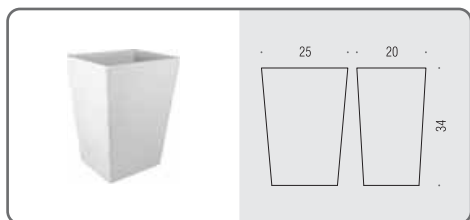

**B9204**    
**Porta fazzoletti**  
**Struttura in MDF rivestita in ecopelle nelle colorazioni bianco e nero**  
Tissue dispenser  
MDF structure covered in eco leather, available in white or black

**B9210**    
**Poubelle (L3)**  
**Pattumiera in acciaio inox da litri 3 con sistema di chiusura ammortizzata.**  
**Rivestimento esterno in ecopelle nelle colorazioni bianco e nero**  
Small pedal bin stainless steel, 3 liters with amortized closure.  
External covering in eco leather available in white or black.

**B9211**    
**Poubelle (L6)**  
**Pattumiera in acciaio inox da litri 6 con sistema di chiusura ammortizzata.**  
**Rivestimento esterno in ecopelle nelle colorazioni bianco e nero**  
Small pedal bin, stainless steel, 6 liters with amortized closure.  
External covering in eco leather available in white or black.