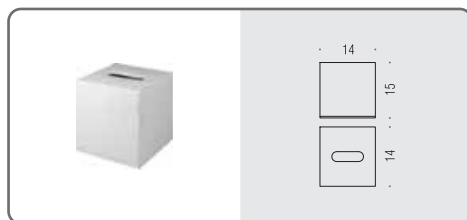

B9204 ☐ ☒
Porta fazzoletti
Struttura in MDF rivestita in ecopelle nelle colorazioni bianco e nero
Tissue dispenser
MDF structure covered in eco leather, available in white or black