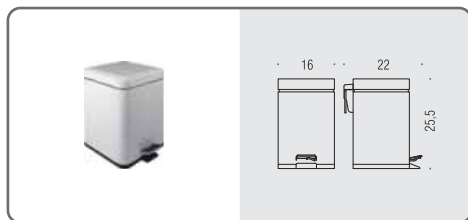

B9203 ☐ ☒
Porta fazzoletti
Struttura in MDF rivestita in ecopelle nelle colorazioni bianco e nero
Tissue dispenser
MDF structure covered in eco leather, available in white or black

B9210 ☐ ☒
Poubelle (L3)
Pattumiera in acciaio inox da litri 3 con sistema di chiusura ammortizzata.
Rivestimento esterno in ecopelle nelle colorazioni bianco e nero
Small pedal bin stainless steel, 3 liters with amortized closure.
External covering in eco leather available in white or black.