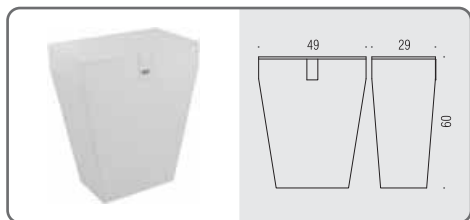

B9201 ●●

Porta biancheria

Struttura: in MDF rivestita in ecopelle nelle colorazioni bianco e nero

Sacco contenitore in tessuto

Laundry basket

MDF structure covered in eco leather, available in white or black

Internal bag in fabric