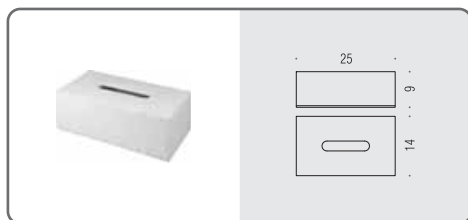

BLACK & WHITE

Design: Colombo Design

100% eco-friendly

- ☐ Finitura: Bianco
  Finish: White
- ☒ Finitura: Nero
  Finish: Black

B9203 ☐ ☒
Porta fazzoletti
Struttura in MDF rivestita in ecopelle nelle colorazioni bianco e nero
Tissue dispenser
MDF structure covered in eco leather, available in white or black