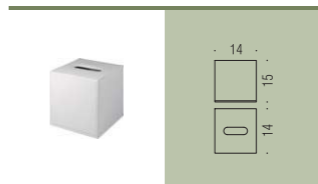

B9204
Porta fazzoletti
Struttura in MDF rivestita in ecopelle
nelle colorazioni bianco e nero
Tissue dispenser
MDF structure covered in eco leather,
available in white or black