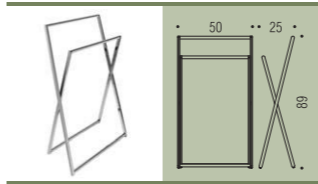

B9737
"Cavalletto"
porta salviette H.89
Rack H=89cm