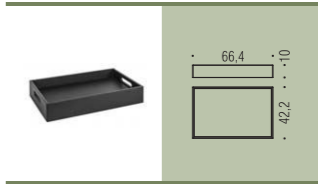

**B9202**  
Cestino gettacarte  
Struttura in MDF rivestita in ecopelle  
nelle colorazioni bianco e nero  
Paper basket  
MDF structure covered in eco leather,  
available in white or black

**B9201**  
Porta biancheria  
Struttura: in MDF rivestita in ecopelle  
nelle colorazioni bianco e nero  
Sacco contenitore in tessuto  
Laundry basket  
MDF structure covered in eco leather,  
available in white or black  
Internal bag in fabric

**B9737**  
"Cavalletto"  
porta salviette H.89  
Rack H=89cm

**B9736**  
"Cavalletto"  
porta salviette H.55  
Rack H=55cm

**B9205**  
Vassoio porta oggetti  
per cavalletto B9736  
Struttura in MDF rivestita in ecopelle  
Tray for rack B9736.  
MDF frame finished in eco-leather.