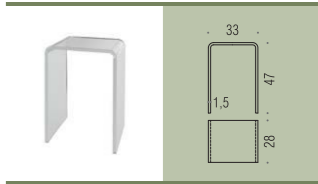

B9977
GHOST Sgabello.
Seduta e struttura in plexiglass
trasparente
GHOST Seat.
Seat and frame in transparent plexiglass