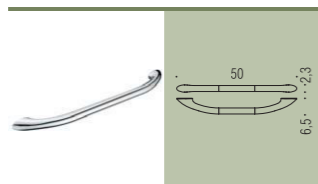

B9734
Maniglione da vasca
Bath grab-bar
conforme - it complies with
UNI 11064:2003