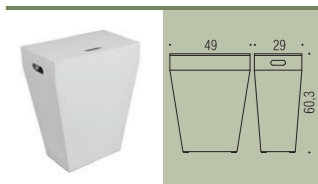

B9201
Porta biancheria
Struttura: in MDF rivestita in ecopelle
nelle colorazioni bianco e nero
Sacco contenitore in tessuto
Laundry basket
MDF structure covered in eco leather,
available in white or black
Internal bag in fabric