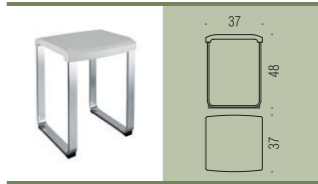

**Materiale:** Ottone / Cromall® / Acciaio Inox AISI 316 L  
**Material:** Brass / Cromall® / AISI 316 L Inox stainless-steel

**Finiture:** Cromo / Chrome, Satinata / Satin, Bianco opaco / Matt white, Nero opaco / Matt black, Trasparente / Transparent

**B9955**  
SIT Sgabello.  
Seduta: in ABS bianco.  
Struttura: in alluminio verniciato  
con polvere epossidica grigia  
SIT Seat. Seat: white ABS.  
Frame: grey epoxy powder coated aluminium

**B9988**  
POKER Sgabello.  
Seduta: in resina termoplastica  
oppure rivestita in ecopelle  
nelle colorazioni bianco e nero.  
Struttura: in acciaio AISI 202 cromato  
POKER Seat.  
Seat: thermoplastic resin  
or covered in eco leather, available  
in white or black.  
Frame: chrome plated AISI 202 steel