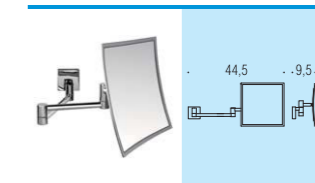

B9754
Specchio ingranditore (3x) a muro
Wall magnifying mirror (3 times)