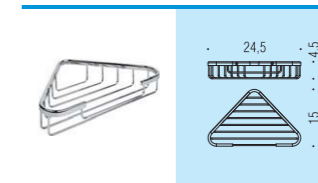

B9720
Maniglione da vasca
Bath grab-bar

B9721
Maniglione da vasca
Bath grab-bar

B9722
Maniglione da vasca
con porta sapone reversibile
Bath grab-bar with reversible soap shelf

B9969
Cestino gettacarte
in ABS (L 10)
ABS paper basket

B9733
Maniglione da vasca
Bath grab-bar

B9734
Maniglione da vasca
Bath grab-bar

B9735
Maniglione da vasca
Bath grab-bar

W4992
Porta rotolo
Paper holder

B2732
Angolare semplice
Single corner basket

B2733
Angolare semplice
Single corner basket

B2734
Angolare semplice
Single corner basket

B9210
Poubelle
in acciaio inox (L 3)
con sistema di chiusura
ammortizzata
Small pedal bin, stainless steel
with amortized closure

- Finiture:** Cromo Chrome
Finishes: Acciaio Inox Satinato Satin Inox stainless-steel
 Zirconium Stainless Steel
 Acciaio Inox Lucido Polished Inox stainless-steel
 Bianco opaco Matt white
 Nero opaco Matt black
 Grigio Grey