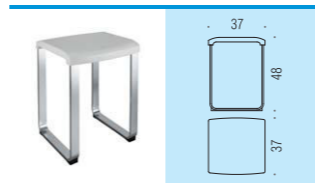

B9967
FLAT Sgabello. Seduta: in resina termoplastica
FLAT Seat. Seat: thermoplastic resin. Frame: anodized aluminium