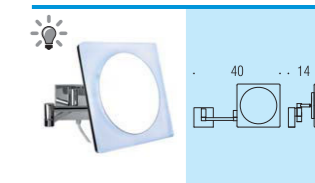

B9756
Specchio ingranditore (3x) a muro con luce a LED incorporata
Wall magnifying mirror (3 times) complete with LED built-in light

3W V_{out} 12V DC 230V-50Hz CE IP44 A