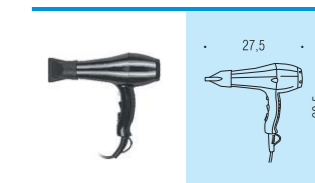

B9998 Vanna
Asciugacapelli FIT 1000W
FIT hair dryer, 1000W

1000W 220-240V 50-60Hz