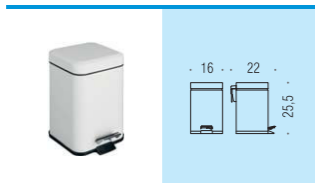

B9210
Poubelle in acciaio inox verniciato (L.3) con sistema di chiusura ammortizzata
Small pedal bin, varnished stainless steel with amortized closure