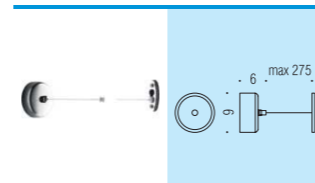

B9965
Filo stendibiancheria riavvolgibile in acciaio inox
Stainless steel retractable cloth line