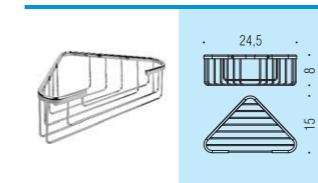

B9720
Maniglione da vasca
Bath grab-bar

B9721
Maniglione da vasca
Bath grab-bar

B9722
Maniglione da vasca
con porta sapone reversibile
Bath grab-bar with reversible soap shelf

B9969
Cestino gettacarte
in ABS (L 10)
ABS paper basket

B9733
Maniglione da vasca
Bath grab-bar

B9734
Maniglione da vasca
Bath grab-bar

B9735
Maniglione da vasca
Bath grab-bar

W4992
Porta rotolo
Paper holder

B2732
Angolare semplice
Single corner basket

B2733
Angolare semplice
Single corner basket