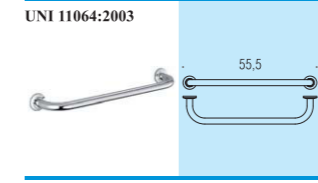

B9720
Maniglione da vasca
Bath grab-bar

B9721
Maniglione da vasca
Bath grab-bar

B9722
Maniglione da vasca
con porta sapone reversibile
Bath grab-bar with reversible soap shelf

B9969
Cestino gettacarte
in ABS (L 10)
ABS paper basket