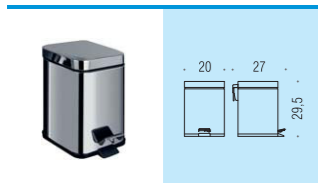

B9211
Poubelle in acciaio inox (L.6) con sistema di chiusura ammortizzata
Small pedal bin, stainless steel with amortized closure