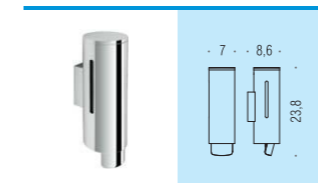

B9979N
Spandisapone (L 0,35)
Soap dispenser