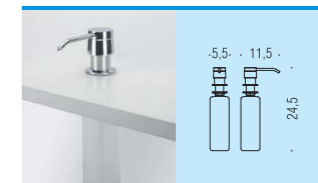

B9989
Spandisapone da incasso (L 0,35)
Built in soap dispenser