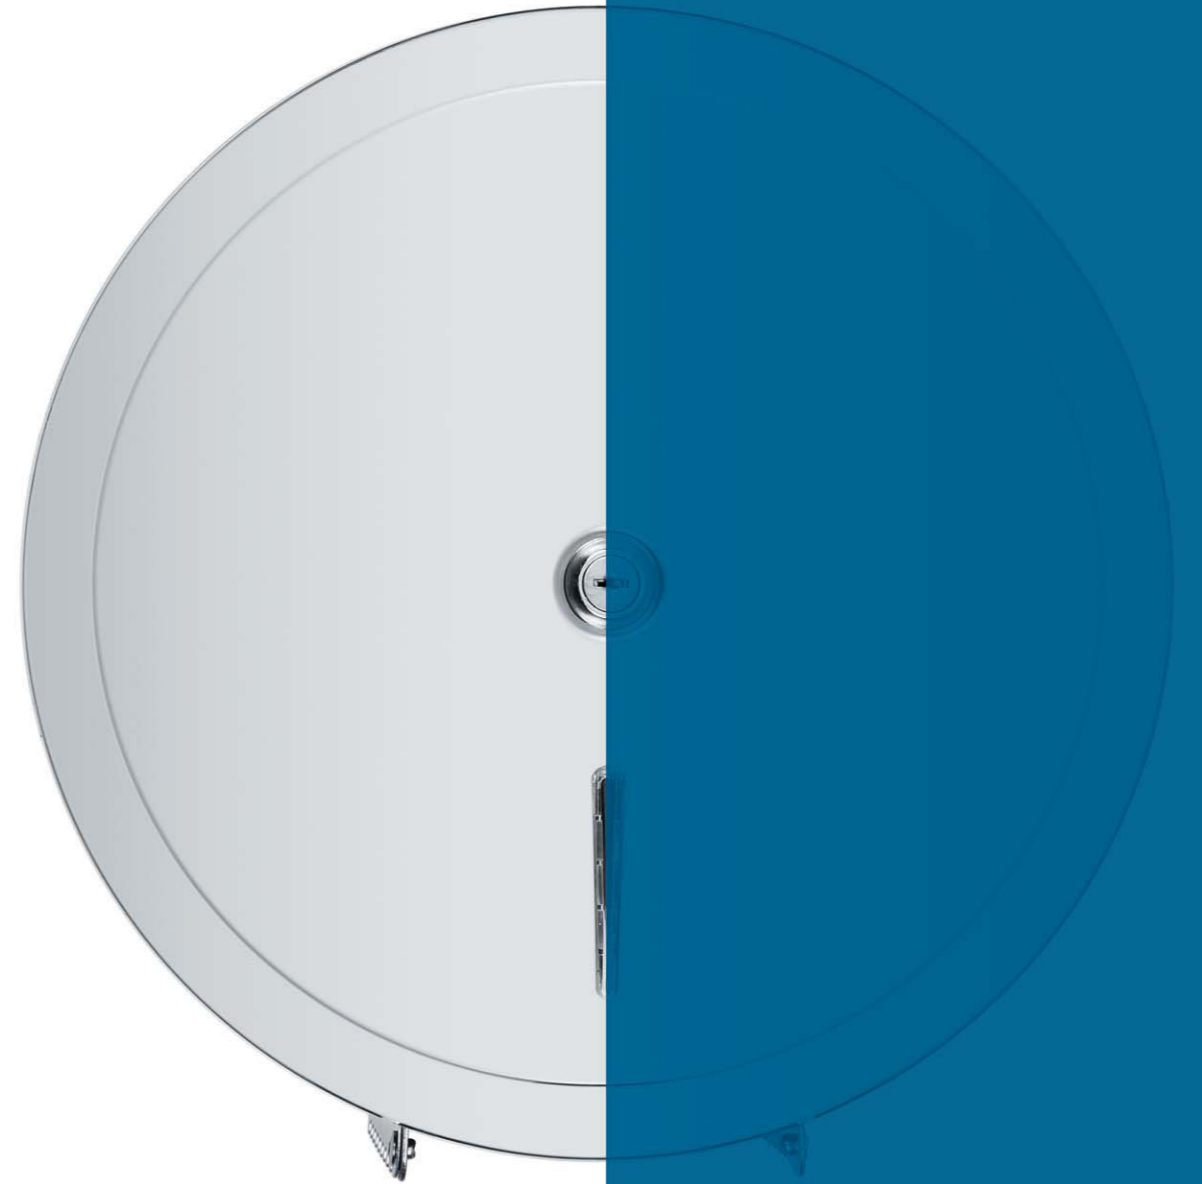

Contract Comunità

Contract Community

CONTRACT

Contract è la linea di prodotti Colombo Design pensata per le stanze da bagno di hotel e spazi pubblici. Una selezione di accessori proposti per questi ambienti dove igiene, funzionalità, sicurezza e comodità sono sempre più importanti.