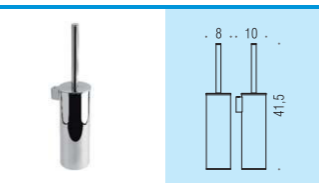

1100W 220-240V 50-60Hz IP23

B9637
 Sedile doccia ribaltabile in poliuretano integrale, completo di staffa a muro in alluminio
 Tilt-up shower seat in polyurethane, complete with wall aluminium bracket

B9645 *GEDY*
 Sedile doccia ribaltabile con finitura fotoincisa antiscivolo, completo di staffa a muro
 Tilt-up shower seat with antislip finish, complete with wall bracket

B2706
 Porta scopino d'appoggio
 Standing brush holder

B9706 SMART
 SMART Porta scopino d'appoggio e/o da parete, con ciuffo di ricambio incluso
 SMART Free standing and/or wall mounted brush holder with spare brush included