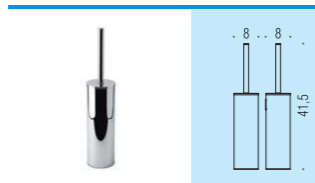

1100W 220-240V 50-60Hz IP23

B9637
 Sedile doccia ribaltabile in poliuretano integrale, completo di staffa a muro in alluminio
 Tilt-up shower seat in polyurethane, complete with wall aluminium bracket

B9645 *GEDY*
 Sedile doccia ribaltabile con finitura fotoincisa antiscivolo, completo di staffa a muro
 Tilt-up shower seat with antislip finish, complete with wall bracket

B2706
 Porta scopino d'appoggio
 Standing brush holder

B9706 SMART
 SMART Porta scopino d'appoggio e/o da parete, con ciuffo di ricambio incluso
 SMART Free standing and/or wall mounted brush holder with spare brush included