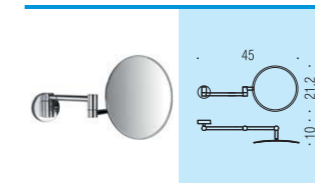

B9759
Specchio ingranditore (3,3x) a muro
Wall magnifying mirror (3,3 times)