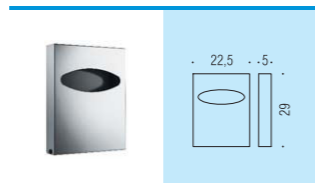

B9972
Distributore copri-water monouso (200 pz.) con serratura di sicurezza - acciaio inox
WC seat covers (200 pcs) dispenser, with security lock