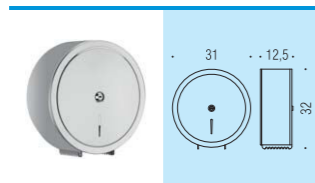

B9983N
Distributore rotoli carta igienica con serratura di sicurezza - acciaio inox
Stainless steel rollpaper dispenser with safety lock