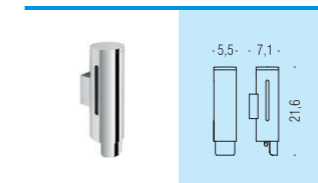

B9986N
Spandisapone (L 0,20)
Soap dispenser