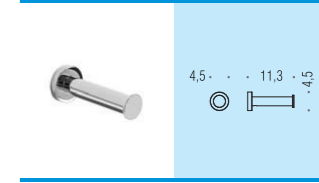

B9720
Maniglione da vasca
Bath grab-bar

B9721
Maniglione da vasca
Bath grab-bar

B9722
Maniglione da vasca
con porta sapone reversibile
Bath grab-bar with reversible soap shelf

B9969
Cestino gettacarte
in ABS (L 10)
ABS paper basket

B9733
Maniglione da vasca
Bath grab-bar

B9734
Maniglione da vasca
Bath grab-bar

B9735
Maniglione da vasca
Bath grab-bar

W4992
Porta rotolo
Paper holder

B2732
Angolare semplice
Single corner basket

B2733
Angolare semplice
Single corner basket