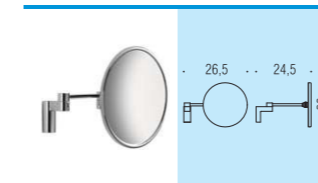

CONTRACT

B0125
Specchio ingranditore a muro (3x)
Wall magnifying mirror (3 times)