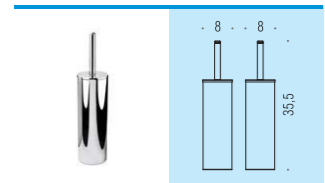

B2706
Porta scopino d'appoggio
Standing brush holder