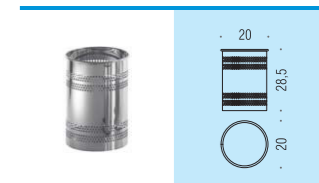

B9967 (FLAT)

B9955 (SIT)

B9979N
Spandisapone (L 0,35)
Soap dispenser

B9986N
Spandisapone (L 0,20)
Soap dispenser

B9989
Spandisapone da incasso (L 0,35)
Built in soap dispenser

B9964
Cestino gettacarte
- acciaio inox
Stainless steel
paper basket