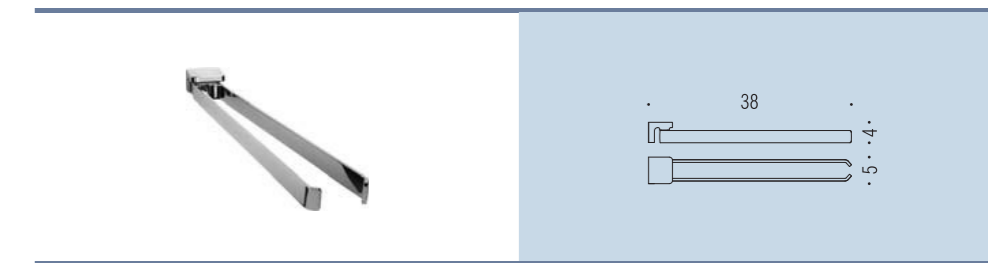

B9331
Spandisapone (L 0,50)
d'appoggio
Standing soap dispenser

B2508
Porta rotolo
Paper holder

AR37
Appenditutto
Hook

B2531
Porta salvietta ad anello
Ring towel holder

B2509 - B2510 - B2511
Porta salvietta
Towel holder