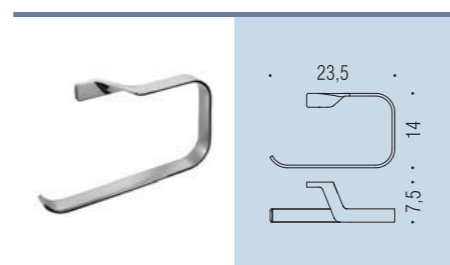

B2502DX - B2502SX
Porta bicchiere
Glass holder

B9330DX - B9330SX
Spandisapone (L 0,50)
Soap dispenser

B2540
Porta sapone
d'appoggio
Standing soap dish holder

B2541
Porta bicchiere
d'appoggio
Standing glass holder

B9331
Spandisapone (L 0,50)
d'appoggio
Standing soap dispenser

B2508
Porta rotolo
Paper holder

AR37
Appenditutto
Hook

B2531
Porta salvietta ad anello
Ring towel holder

B2509 - B2510 - B2511
Porta salvietta
Towel holder