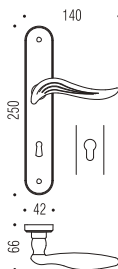

PIUMA

ANGELETTI RUZZA DESIGN

PIUMA

AR 11 Design:
Angeletti Ruzza Design

OL
Oroplus

BR
Bronzo
Bronze

AR 11 P-PY

OL - BR

AR 11 R-RY Ø50

OL - BR

CD 79 BZG Ø50

OL - BR

AR 12 M

OL - BR

AR 12 DK/SM

OL - BR