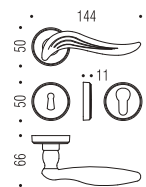

PIUMA

ANGELETTI RUZZA DESIGN

PIUMA

AR 11 Design:
Angeletti Ruzza Design

OL
Oroplus

BR
Bronzo
Bronze

AR 11 P-PY

OL - BR

AR 11 R-RY Ø50

OL - BR

CD 79 BZG Ø50

OL - BR

AR 12 M

OL - BR

AR 12 DK/SM

OL - BR