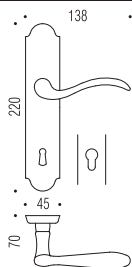

Il testo biblico apocrifto del libro di Susanna
stimato signore che, durante la cattività di Dani
sedeva una ricca casa con giardino dove soleva
sì vi erano anche due anziani che rivestivano le
innamorati della bella moglie che rivestivano le
carono di nascosto da lei mentre faceva il bagno
giardino sono chiuse, nessuno ci vede e noi brucia
consentiti e concediti a noi. In caso contrario ti accus
vane era con te e perciò hai fatto scappare dalle vo
mi: "Sono in difficoltà da ogni parte. Se cede" - Sus
non potrà scappare dalle vostre mani. Meglio però
nelle vostre mani che peccare davanti al Signore".
viene ingiustamente accusata e condannata a morte.
zo i due vecchi vengono interrogati separatamente
loro colpevolezza. Il giovane è Daniele. Susanna
La prima versione del tema di Susanna è la mor
molti dei quadri a soggetto separatamente per
suo maestro. Di quest'opera si parla in
costellazione dell'opera.

CD 31 R-RY Ø50

OL - BR

CD 69 BZG G Ø50

OL - BR

CD 32 M

OL - BR

CD 32 DK/SM DX-SX

OL - BR