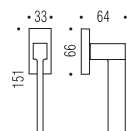

MM 29 BZG 52x52

MM 12 IM

MM 12 DK/SM

MM 12 DK0/SM

CR - CM

CR - CM

CR - CM

CR - CM

CR - CM

Materiale: Ottone
Material: Brass

ZELDA

MM 11 Design:
Jean Marie Massaud

CR
Cromat
Chrome

CM
Cromat
Matt chrome

DKZERO

MM 11 RF-RYF 50x50