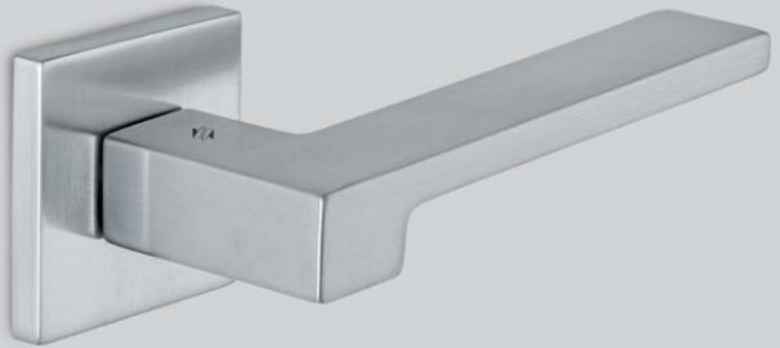

ZELDA

JEAN MARIE MASSAUD

ZELDA

MM 11 Design:
Jean Marie Massaud

CR
Cromo
Chrome

CM
Cromat
Matt chrome

DKZERO

MM 11 R-RY 52x52

CR - CM

Materiale: Ottone
Material: Brass

ZELDA

MM 11 Design:
Jean Marie Massaud

CR
Cromat
Chrome

CM
Cromat
Matt chrome

DKZERO

MM 11 RF-RYF 50x50

FF 29 BZG 50x50

MM 12 DKF/SM

MM 12 DK0/SM

CR - CM

CR - CM

CR - CM

CR - CM

Materiale: Ottone
Material: Brass