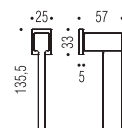

MM 29 BZG 52x52

MM 12 IM

MM 12 DK/SM

MM 12 DK0/SM

CR - CM

CR - CM

CR - CM

CR - CM

CR - CM

Materiale: Ottone
Material: Brass

ZELDA

MM 11 Design:
Jean Marie Massaud

CR
Cromat
Chrome

CM
Cromat
Matt chrome

DKZERO

MM 11 RF-RYF 50x50