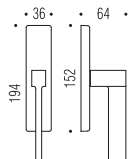

MM 29 BZG 52x52

MM 12 IM

MM 12 DK/SM

MM 12 DK0/SM

CR - CM

CR - CM

CR - CM

CR - CM

CR - CM

Materiale: Ottone
Material: Brass

ZELDA

MM 11 Design:
Jean Marie Massaud

CR
Cromat
Chrome

CM
Cromat
Matt chrome

DKZERO

MM 11 RF-RYF 50x50