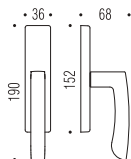

**DKZERO**

AR 21 R-RY Ø50

CD 49 BZG G Ø50

AR 22 IM

AR 22 DK/SM

AR 22 DK/SM

OL-HPS/1-CR-CM-VL-VM

OL-HPS/1-CR-CM-VL-VM

OL-HPS/1-CR-CM-VL-VM

OL-HPS/1-CR-CM-VL-VM

CR - CM

**Materiale: Ottone**  
Material: Brass