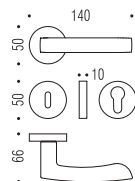

**DKZERO**

AR 21 R-RY Ø50

CD 49 BZG G Ø50

AR 22 IM

AR 22 DK/SM

AR 22 DK/SM

OL-HPS/1-CR-CM-VL-VM

OL-HPS/1-CR-CM-VL-VM

OL-HPS/1-CR-CM-VL-VM

OL-HPS/1-CR-CM-VL-VM

CR - CM

**Materiale: Ottone**  
Material: Brass