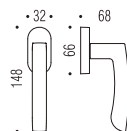

**DKZERO**

AR 21 R-RY Ø50

CD 49 BZG G Ø50

AR 22 IM

AR 22 DK/SM

AR 22 DK/SM

OL-HPS/1-CR-CM-VL-VM

OL-HPS/1-CR-CM-VL-VM

OL-HPS/1-CR-CM-VL-VM

OL-HPS/1-CR-CM-VL-VM

CR - CM

**Materiale: Ottone**  
Material: Brass