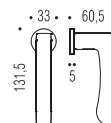

**DKZERO**

AR 21 R-RY Ø50

CD 49 BZG G Ø50

AR 22 IM

AR 22 DK/SM

AR 22 DK/SM

OL-HPS/1-CR-CM-VL-VM

OL-HPS/1-CR-CM-VL-VM

OL-HPS/1-CR-CM-VL-VM

OL-HPS/1-CR-CM-VL-VM

CR - CM

**Materiale: Ottone**  
Material: Brass