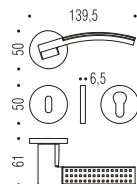

Cambridge

100%

TRAMMA

LUCA COLOMBO

TRAMA

LC 81 Design:
Luca Colombo

CM/CR
Cromat/Cromo
Matt chrome/Chrome

LC 81 R-RY Ø50

CM/CR

FF 19 BZG Ø50

CM

LC 82 IM

CM/CR

LC 82 DK/SM

CM/CR

Materiale: Cromall®
Material: Cromall®