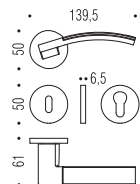

TRAMMA

LUCA COLOMBO

TRAMA

LC 71 Design:
Luca Colombo

CM/CR
Cromat/Cromo
Matt chrome/Chrome

LC 71 R-RY Ø50

CM/CR

FF 19 BZG Ø50