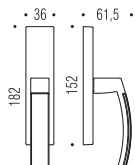

TRAMMA

LUCA COLOMBO

TRAMA

LC 71 Design:
Luca Colombo

CM/CR
Cromat/Cromo
Matt chrome/Chrome

LC 71 R-RY Ø50

CM/CR

FF 19 BZG Ø50

CM

LC 72 IM

CM/CR

LC 72 DK/SM

CM/CR

Materiale: Cromall®
Material: Cromall®