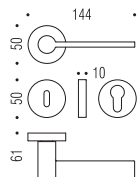

TOOL

MICHELE DE LUCCHI

TOOL

MD_11 Design:
Michele De Lucchi

CR
Cromo
Chrome

CM
Cromat
Matt chrome

MD 11 R-RY Ø50

CR - CM

CD 49 BZG G Ø50

CR - CM

MD 12 IM

CR - CM

MD 12 DK/SM

CR - CM

Materiale: Ottone
Material: Brass

TOOL