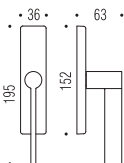

TOOL

MICHELE DE LUCCHI

TOOL

MD_11 Design:
Michele De Lucchi

CR
Cromo
Chrome

CM
Cromat
Matt chrome

MD 11 R-RY Ø50

CR - CM

CD 49 BZG G Ø50

CR - CM

MD 12 IM

CR - CM

MD 12 DK/SM

CR - CM

Materiale: Ottone
Material: Brass

TOOL

MD 11 Design:
Michele De Lucchi

CR
Cromo
Chrome

CM
Cromat
Matt chrome

MD 11 RF-RYF Ø50

FF 19 BZG Ø50

MD 12 DKF/SM

CR - CM

CR - CM