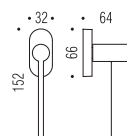

TOOL

MICHELE DE LUCCHI

TOOL

MD_11 Design:
Michele De Lucchi

CR
Cromo
Chrome

CM
Cromat
Matt chrome

MD 11 R-RY Ø50

CR - CM

CD 49 BZG G Ø50

CR - CM

MD 12 IM

CR - CM

MD 12 DK/SM

CR - CM

Materiale: Ottone
Material: Brass

TOOL

MD 11 Design:
Michele De Lucchi

CR
Cromo
Chrome

CM
Cromat
Matt chrome

MD 11 RF-RYF Ø50

FF 19 BZG Ø50

MD 12 DKF/SM

CR - CM

CR - CM