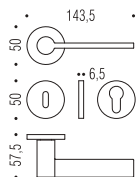

TOOL

MD 11 Design:
Michele De Lucchi

CR
Cromo
Chrome

CM
Cromat
Matt chrome

MD 11 RF-RYF Ø50

FF 19 BZG Ø50

MD 12 DKF/SM

CR - CM

CR - CM

CR - CM