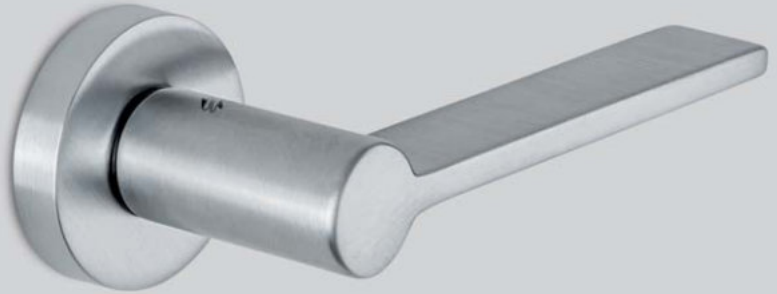

TOOL

MICHELE DE LUCCHI

TOOL

MD_11 Design:
Michele De Lucchi

CR
Cromo
Chrome

CM
Cromat
Matt chrome

MD 11 R-RY Ø50

CR - CM

CD 49 BZG G Ø50

CR - CM

MD 12 IM

CR - CM

MD 12 DK/SM

CR - CM

Materiale: Ottone
Material: Brass

TOOL

MD 11 Design:
Michele De Lucchi

CR
Cromo
Chrome

CM
Cromat
Matt chrome

MD 11 RF-RYF Ø50

FF 19 BZG Ø50

MD 12 DKF/SM

CR - CM

CR - CM

CR - CM

Materiale: Ottone
Material: Brass