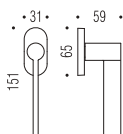

TOOL

MICHELE DE LUCCHI

TOOL

MD_11 Design:
Michele De Lucchi

CR
Cromo
Chrome

CM
Cromat
Matt chrome

MD 11 R-RY Ø50

CR - CM

CD 49 BZG G Ø50

CR - CM

MD 12 IM

CR - CM

MD 12 DK/SM

CR - CM

Materiale: Ottone
Material: Brass

TOOL

MD 11 Design:
Michele De Lucchi

CR
Cromo
Chrome

CM
Cromat
Matt chrome

MD 11 RF-RYF Ø50

FF 19 BZG Ø50

MD 12 DKF/SM

CR - CM

CR - CM

CR - CM

Materiale: Ottone
Material: Brass