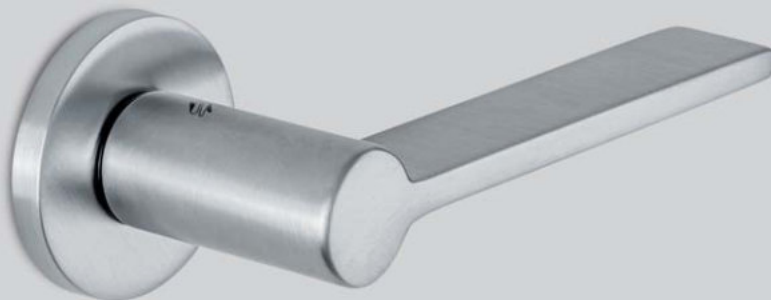

TOOL

MICHELE DE LUCCHI

TOOL

MD_11 Design:
Michele De Lucchi

CR
Cromo
Chrome

CM
Cromat
Matt chrome

MD 11 R-RY Ø50

CR - CM

CD 49 BZG G Ø50

CR - CM

MD 12 IM

CR - CM

MD 12 DK/SM

CR - CM

Materiale: Ottone
Material: Brass

TOOL

MD 11 Design:
Michele De Lucchi

CR
Cromo
Chrome

CM
Cromat
Matt chrome

MD 11 RF-RYF Ø50

FF 19 BZG Ø50

MD 12 DKF/SM

CR - CM

CR - CM

CR - CM

Materiale: Ottone
Material: Brass