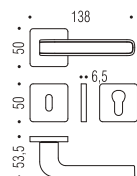

CM/CMQ - CM/CR