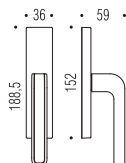

CM

CM/CMQ - CM/CR