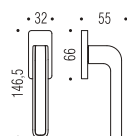

CM

CM/CMQ - CM/CR