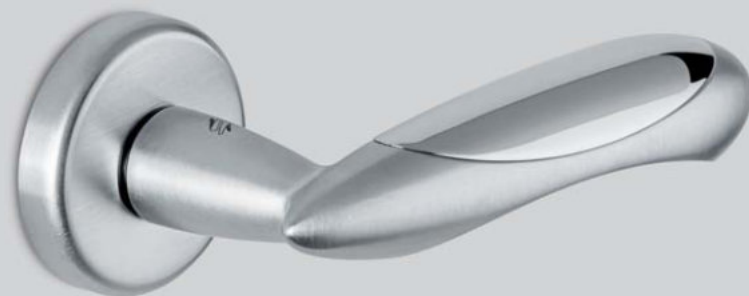

TALITA

LUCA COLOMBO

TALITA

LC 21 Design:
Luca Colombo

OL/OM
Oroplus/Oromat
Oroplus/Matt gold

CM/CR
Cromat/Cromo
Matt chrome/Chrome

LC 21 R-RY Ø50

CD 69 BZG G Ø50

LC 22 IM

LC 22 DK/SM

OL/OM - CM/CR

OL - CM

OL/OM - CM/CR

OL/OM - CM/CR

Materiale: Cromall®
Material: Cromall®