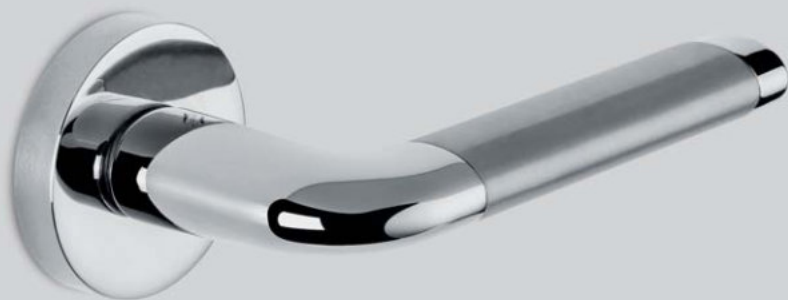

# TAIPAN

**LC 11** Design:  
Luca Colombo

**OL/OM**  
**Oroplus/Oromat**  
Oroplus/Matt gold

**CR/CM**  
**Cromo/Cromat**  
Chrome/Matt chrome

LC 11 R-RY Ø50

CD 49 BZG G Ø50

LC 12 IM

LC 12 DK/SM

OL/OM - CR/CM

OL - CR

OL/OM - CR/CM

OL/OM - CR/CM

**Materiale: Cromall®**  
Material: Cromall®