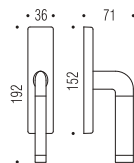

# TAIPAN

**LC 11** Design:  
Luca Colombo

**OL/OM**  
**Oroplus/Oromat**  
Oroplus/Matt gold

**CR/CM**  
**Cromo/Cromat**  
Chrome/Matt chrome

LC 11 R-RY Ø50

CD 49 BZG G Ø50

LC 12 IM

LC 12 DK/SM

OL/OM - CR/CM

OL - CR

OL/OM - CR/CM

OL/OM - CR/CM

**Materiale: Cromall®**  
Material: Cromall®