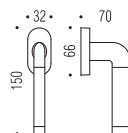

# TAIPAN

**LC 11** Design:  
Luca Colombo

**OL/OM**  
**Oroplus/Oromat**  
Oroplus/Matt gold

**CR/CM**  
**Cromo/Cromat**  
Chrome/Matt chrome

LC 11 R-RY Ø50

CD 49 BZG G Ø50

LC 12 IM

LC 12 DK/SM

OL/OM - CR/CM

OL - CR

OL/OM - CR/CM

OL/OM - CR/CM

**Materiale: Cromall®**  
Material: Cromall®