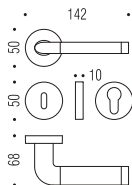

# TAIPAN

**LC 11** Design:  
Luca Colombo

**OL/OM**  
**Oroplus/Oromat**  
Oroplus/Matt gold

**CR/CM**  
**Cromo/Cromat**  
Chrome/Matt chrome

LC 11 R-RY Ø50

CD 49 BZG G Ø50

LC 12 IM

LC 12 DK/SM

OL/OM - CR/CM

OL - CR

OL/OM - CR/CM

OL/OM - CR/CM

**Materiale: Cromall®**  
Material: Cromall®