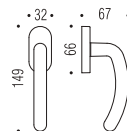

STAR

COLOMBO DESIGN

STAR

CD_01 Design:
Colombo Design

CM
Cromat
Matt chrome

NM RAL 9005
Neromat
Matt Black

CD 01 R-RY Ø50

CD 69 BZG G Ø50

CD 02 IM

CD 02 DK/SM

CM - NM

CM - NM

CM - NM

CM - NM

Materiale: Ottone
Material: Brass