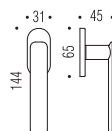

175 I DISEGNI DI VAN GOGH

SLIM

STUDIO SPALVIERI / DEL CIOTTO

SLIM

FF 11 Design:
Studio Spalvieri / Del Ciotto

CR
Cromo
Chrome

CM
Cromat
Matt chrome

FF 11 R-RY Ø50

FF 19 BZG Ø50

FF 12 IM

FF 12 DK/SM

CR - CM

CR - CM

CR - CM

CR - CM

Materiale: Ottone
Material: Brass