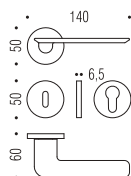

175 I DISEGNI DI VAN GOGH

SLIM

STUDIO SPALVIERI / DEL CIOTTO

SLIM

FF 11 Design:
Studio Spalvieri / Del Ciotto

CR
Cromo
Chrome

CM
Cromat
Matt chrome

FF 11 R-RY Ø50

FF 19 BZG Ø50

FF 12 IM

FF 12 DK/SM

CR - CM

CR - CM

CR - CM

CR - CM

Materiale: Ottone
Material: Brass