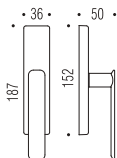

175 I DISEGNI DI VAN GOGH

SLIM

STUDIO SPALVIERI / DEL CIOTTO

SLIM

FF 11 Design:
Studio Spalvieri / Del Ciotto

CR
Cromo
Chrome

CM
Cromat
Matt chrome

FF 11 R-RY Ø50

FF 19 BZG Ø50

FF 12 IM

FF 12 DK/SM

CR - CM

CR - CM

CR - CM

CR - CM

Materiale: Ottone
Material: Brass