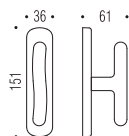

# SIRIO

**CD 11** Design:  
Colombo Design

**OL**  
Oroplus

**CR**  
Cromo  
Chrome

**CM**  
Cromat  
Matt chrome

CD 11 R-RY Ø50

CD 69 BZG G Ø50

CD 12 M

CD 12 DK/SM DX-SX

OL - CR - CM

OL - CR - CM

OL - CR - CM

OL - CR - CM

**Materiale: Ottone**  
Material: Brass