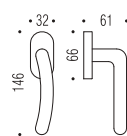

# SIRIO

**CD 11** Design:  
Colombo Design

**OL**  
Oroplus

**CR**  
Cromo  
Chrome

**CM**  
Cromat  
Matt chrome

CD 11 R-RY Ø50

CD 69 BZG G Ø50

CD 12 M

CD 12 DK/SM DX-SX

OL - CR - CM

OL - CR - CM

OL - CR - CM

OL - CR - CM

**Materiale: Ottone**  
Material: Brass