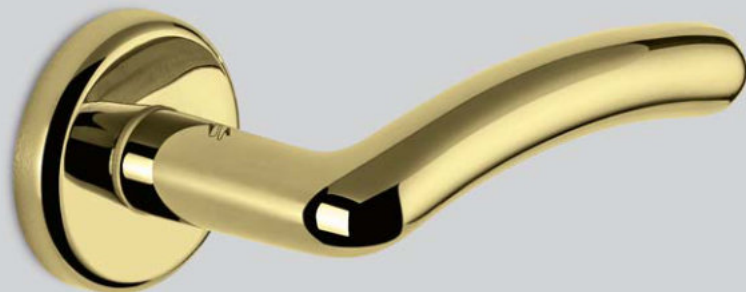

# SIRIO

**CD 11** Design:  
Colombo Design

**OL**  
Oroplus

**CR**  
Cromo  
Chrome

**CM**  
Cromat  
Matt chrome

CD 11 R-RY Ø50

CD 69 BZG G Ø50

CD 12 M

CD 12 DK/SM DX-SX

OL - CR - CM

OL - CR - CM

OL - CR - CM

OL - CR - CM

**Materiale: Ottone**  
Material: Brass