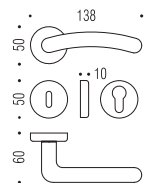

# SIRIO

**CD 11** Design:  
Colombo Design

**OL**  
Oroplus

**CR**  
Cromo  
Chrome

**CM**  
Cromat  
Matt chrome

CD 11 R-RY Ø50

CD 69 BZG G Ø50

CD 12 M

CD 12 DK/SM DX-SX

OL - CR - CM

OL - CR - CM

OL - CR - CM

OL - CR - CM

**Materiale: Ottone**  
Material: Brass