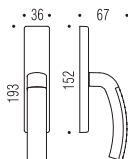

# MILLA

**LC 31** Design:  
Luca Colombo

**OL/OM**  
**Oroplus/Oromat**  
Oroplus/Matt gold

**CR/CM**  
**Cromo/Cromat**  
Chrome/Matt chrome

LC 31 R-RY Ø50

CD 49 BZG G Ø50

LC 32 IM

LC 32 DK/SM

OL/OM - CR/CM

OM - CM

OL/OM - CR/CM

OL/OM - CR/CM

**Materiale: Cromall®**  
Material: Cromall®