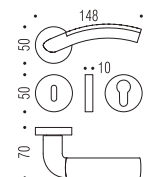

# MILLA

**LC 31** Design:  
Luca Colombo

**OL/OM**  
**Oroplus/Oromat**  
Oroplus/Matt gold

**CR/CM**  
**Cromo/Cromat**  
Chrome/Matt chrome

LC 31 R-RY Ø50

CD 49 BZG G Ø50

LC 32 IM

LC 32 DK/SM

OL/OM - CR/CM

OM - CM

OL/OM - CR/CM

OL/OM - CR/CM

**Materiale: Cromall®**  
Material: Cromall®