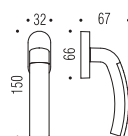

# MILLA

**LC 31** Design:  
Luca Colombo

**OL/OM**  
**Oroplus/Oromat**  
Oroplus/Matt gold

**CR/CM**  
**Cromo/Cromat**  
Chrome/Matt chrome

LC 31 R-RY Ø50

CD 49 BZG G Ø50

LC 32 IM

LC 32 DK/SM

OL/OM - CR/CM

OM - CM

OL/OM - CR/CM

OL/OM - CR/CM

**Materiale: Cromall®**  
Material: Cromall®