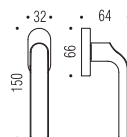

# META

**KG 11** Design:  
Konstantin Grcic

**CR**  
**Cromo**  
Chrome

**CM**  
**Cromat**  
Matt chrome

KG 11 R-RY Ø50

CR - CM

CD 49 BZG G Ø50

CR - CM

KG 12 IM

CR - CM

KG 12 DK/SM

CR - CM

**Materiale: Ottone**  
Material: Brass