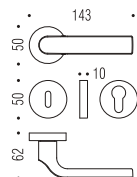

# META

**KG 11** Design:  
Konstantin Grcic

**CR**  
**Cromo**  
Chrome

**CM**  
**Cromat**  
Matt chrome

KG 11 R-RY Ø50

CR - CM

CD 49 BZG G Ø50

CR - CM

KG 12 IM

CR - CM

KG 12 DK/SM

CR - CM

**Materiale: Ottone**  
Material: Brass