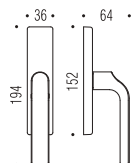

# META

**KG 11** Design:  
Konstantin Grcic

**CR**  
**Cromo**  
Chrome

**CM**  
**Cromat**  
Matt chrome

KG 11 R-RY Ø50

CR - CM

CD 49 BZG G Ø50

CR - CM

KG 12 IM

CR - CM

KG 12 DK/SM

CR - CM

**Materiale: Ottone**  
Material: Brass