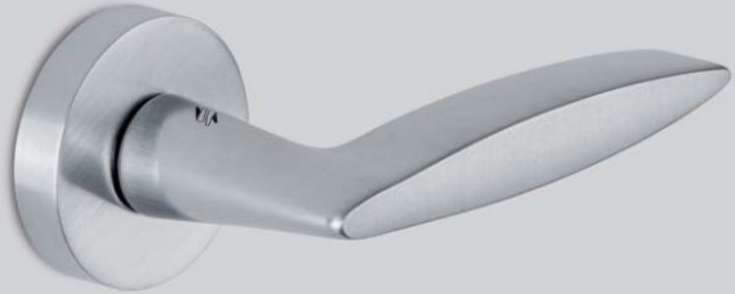

GAIA

GIULIO RIPAMONTI

GAIA

GR 11 Design:
Giulio Ripamonti

OL
Oroplus

CM
Cromat
Matt chrome

CR
Cromo
Chrome

GR 11 R-RY Ø50

CD 49 BZG G Ø50

GR 12 IM

GR 12 DK/SM

OL - CR - CM

OL - CR - CM

OL - CR - CM

OL - CR - CM

Materiale: Ottone
Material: Brass