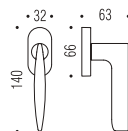

CD 49 BZG G Ø50

GR 12 IM

GR 12 DK/SM

OL - CR - CM

OL - CR - CM

OL - CR - CM

OL - CR - CM

Materiale: Ottone
Material: Brass