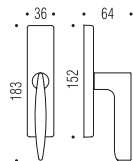

CD 49 BZG G Ø50

GR 12 IM

GR 12 DK/SM

OL - CR - CM

OL - CR - CM

OL - CR - CM

OL - CR - CM

Materiale: Ottone
Material: Brass