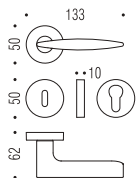

CD 49 BZG G Ø50

GR 12 IM

GR 12 DK/SM

OL - CR - CM

OL - CR - CM

OL - CR - CM

OL - CR - CM

Materiale: Ottone
Material: Brass