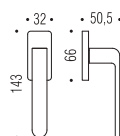

CR
Cromo
Chrome

VM
Vintage Mat

CM
Cromat
Matt chrome

AC 11 R-RY 50x50

BT 19 BZG 50x50

AC 12 IM

AC 12 DK/SM

OL - CR - CM - VL - VM

OL - CR - CM - VL - VM

OL - CR - CM - VL - VM

OL - CR - CM - VL - VM

Materiale: Ottone
Material: Brass