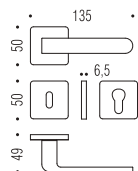

CR
Cromo
Chrome

VM
Vintage Mat

CM
Cromat
Matt chrome

AC 11 R-RY 50x50

BT 19 BZG 50x50

AC 12 IM

AC 12 DK/SM

OL - CR - CM - VL - VM

OL - CR - CM - VL - VM

OL - CR - CM - VL - VM

OL - CR - CM - VL - VM

Materiale: Ottone
Material: Brass