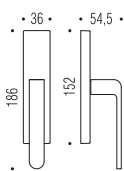

CR
Cromo
Chrome

VM
Vintage Mat

CM
Cromat
Matt chrome

AC 11 R-RY 50x50

BT 19 BZG 50x50

AC 12 IM

AC 12 DK/SM

OL - CR - CM - VL - VM

OL - CR - CM - VL - VM

OL - CR - CM - VL - VM

OL - CR - CM - VL - VM

Materiale: Ottone
Material: Brass