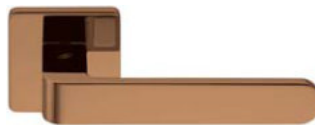

69

ad
aggiù.

FEDRA

ANDREA CASTRIGNANO

FEDRA

AC 11 Design:
Andrea Castrignano

OL
Oroplus

VL
Vintage

CR
Cromo
Chrome

VM
Vintage Mat

CM
Cromat
Matt chrome

AC 11 R-RY 50x50

BT 19 BZG 50x50

AC 12 IM

AC 12 DK/SM

OL - CR - CM - VL - VM