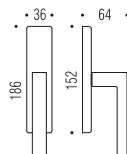

CR
Cromo
Chrome

GL
Grafite
Graphite

CM
Cromat
Matt chrome

GM
Grafite Mat
Matt graphite

BD 21 R-RY 52x52

CR - CM - GL - GM

MM 29 BZG 52x52

CR - CM - GL - GM

BD 12 IM

CR - CM - GL - GM

BD 22 DK/SM

CR - CM - GL - GM

Materiale: Cromall®
Material: Cromall®

ELLESSE

BD 21 Design:
Bartoli Design

CR
Cromo
Chrome