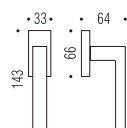

BD 12 IM

CR - CM - GL - GM

BD 22 DK/SM

CR - CM - GL - GM

Materiale: Cromall®
Material: Cromall®

ELLESSE

BD 21 Design:
Bartoli Design

CR
Cromo
Chrome