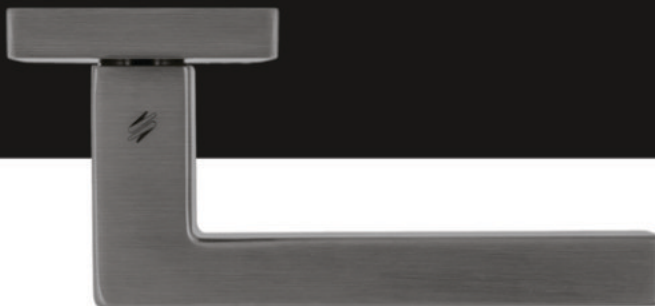

BD 12 IM

CR - CM - GL - GM

BD 22 DK/SM

CR - CM - GL - GM

Materiale: Cromall®
Material: Cromall®

ELLESSE

BD 21 Design:
Bartoli Design

CR
Cromo
Chrome