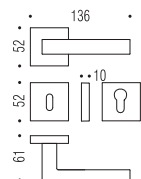

HUMAN
FIGURE

SIMBOLO DELLA PROCREAZIONE
SYMBOL OF PROCREATION

Letterio di creare la vita.
Letterio create new life

STUDIO PER AMORE E PSICHE
DI ANTONIO CANOVA

ELLESE

BARTOLI DESIGN

ELLESSE

BD 21 Design:
Bartoli Design

CR
Cromo
Chrome

GL
Grafite
Graphite

CM
Cromat
Matt chrome

GM
Grafite Mat
Matt graphite

BD 21 R-RY 52x52

CR - CM - GL - GM

MM 29 BZG 52x52

CR - CM - GL - GM

BD 12 IM

CR - CM - GL - GM

BD 22 DK/SM

CR - CM - GL - GM

Materiale: Cromall®
Material: Cromall®

ELLESSE

BD 21 Design:
Bartoli Design

CR
Cromo
Chrome