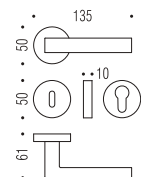

ELLE

BARTOLI DESIGN

ELLE

BD 11 Design:
Bartoli Design

CR
Cromo
Chrome

GL
Grafite
Graphite

CM
Cromat
Matt chrome

GM
Grafite Mat
Matt graphite

BD 11 R-RY Ø50

CR - CM - GL - GM

CD 49 BZG G Ø50

CR - CM - GL - GM

BD 12 IM

CR - CM - GL - GM

BD 12 DK/SM

CR - CM - GL - GM

Materiale: Cromall®
Material: Cromall®

ELLE

BD **11** Design:
Bartoli Design

CR
Cromo
Chrome

CM
Cromat
Matt chrome

BD 11 RF-RYF Ø50

FF 19 BZG Ø50

BD 12 DKF/SM