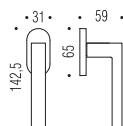

CR - CM

CR - CM

CR - CM