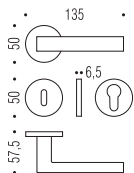

ELLE

BD **11** Design:
Bartoli Design

CR
Cromo
Chrome

CM
Cromat
Matt chrome

BD 11 RF-RYF Ø50

FF 19 BZG Ø50

BD 12 DKF/SM

CR - CM

CR - CM

CR - CM