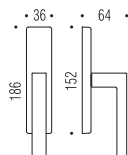

ELLE

BARTOLI DESIGN

ELLE

BD 11 Design:
Bartoli Design

CR
Cromo
Chrome

GL
Grafite
Graphite

CM
Cromat
Matt chrome

GM
Grafite Mat
Matt graphite

BD 11 R-RY Ø50

CR - CM - GL - GM

CD 49 BZG G Ø50

CR - CM - GL - GM

BD 12 IM

CR - CM - GL - GM

BD 12 DK/SM

CR - CM - GL - GM

Materiale: Cromall®
Material: Cromall®

ELLE

BD **11** Design:
Bartoli Design

CR
Cromo
Chrome

CM
Cromat
Matt chrome

BD 11 RF-RYF Ø50

FF 19 BZG Ø50

BD 12 DKF/SM