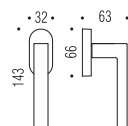

ELLE

BARTOLI DESIGN

ELLE

BD 11 Design:
Bartoli Design

CR
Cromo
Chrome

GL
Grafite
Graphite

CM
Cromat
Matt chrome

GM
Grafite Mat
Matt graphite

BD 11 R-RY Ø50

CR - CM - GL - GM

CD 49 BZG G Ø50

CR - CM - GL - GM

BD 12 IM

CR - CM - GL - GM

BD 12 DK/SM

CR - CM - GL - GM

Materiale: Cromall®
Material: Cromall®

ELLE

BD **11** Design:
Bartoli Design

CR
Cromo
Chrome

CM
Cromat
Matt chrome

BD 11 RF-RYF Ø50

FF 19 BZG Ø50

BD 12 DKF/SM