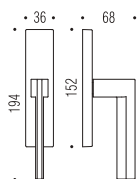

# ELECTRA

**MS 11** Design:  
Messineo e Settimelli

**CR**  
**Cromo**  
Chrome

**VL**  
**Vintage**

**CM**  
**Cromat**  
Matt chrome

**VM**  
**Vintage Mat**

**NM** RAL 9005  
**Neromat**  
Matt Black

MS 11 R-RY 50x50

FF 29 BZG 50x50

MS 12 IM

MS 12 DK/SM

CR - CM - VL - VM - NM

CR - CM - VL - VM - NM

CR - CM - VL - VM - NM

CR - CM - VL - VM - NM

**Materiale: Cromall®**  
Material: Cromall®