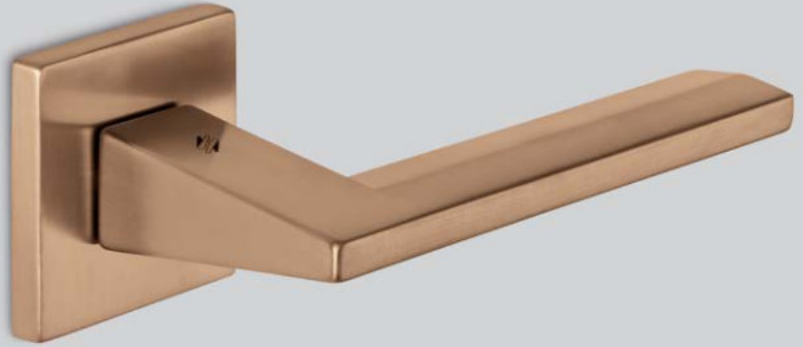

*Scultura n° 25, 1935*

*Scultura n° 12, 1934*

# ELECTRA

**MS 11** Design:  
Messineo e Settimelli

**CR**  
**Cromo**  
Chrome

**VL**  
**Vintage**

**CM**  
**Cromat**  
Matt chrome

**VM**  
**Vintage Mat**

**NM** RAL 9005  
**Neromat**  
Matt Black

MS 11 R-RY 50x50

FF 29 BZG 50x50

MS 12 IM

MS 12 DK/SM

CR - CM - VL - VM - NM

CR - CM - VL - VM - NM

CR - CM - VL - VM - NM

CR - CM - VL - VM - NM

**Materiale: Cromall®**  
Material: Cromall®