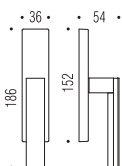

# ALBA

**LC 91** Design:  
Luca Colombo

**CR/CM**  
**Cromo/Cromat**  
Chrome/Matt chrome

**GL/GM**  
**Grafite/Grafite Mat**  
Graphite/Matt graphite

LC 91 R-RY 50x50

CR/CM - GL/GM

FF 29 BZG 50x50

CM - GM

LC 92 IM

CR/CM - GL/GM

LC 92 DK/SM

CR/CM - GL/GM

**Materiale: Ottone/Cromall®**  
Material: Brass/Cromall®