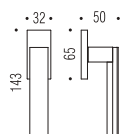

LC 92 IM

CR/CM - GL/GM

LC 92 DK/SM

CR/CM - GL/GM

**Materiale: Ottone/Cromall®**  
Material: Brass/Cromall®