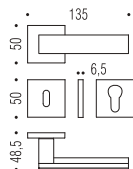

# ALBA

**LC 91** Design:  
Luca Colombo

**CR/CM**  
**Cromo/Cromat**  
Chrome/Matt chrome

**GL/GM**  
**Grafite/Grafite Mat**  
Graphite/Matt graphite

LC 91 R-RY 50x50

CR/CM - GL/GM

FF 29 BZG 50x50

CM - GM